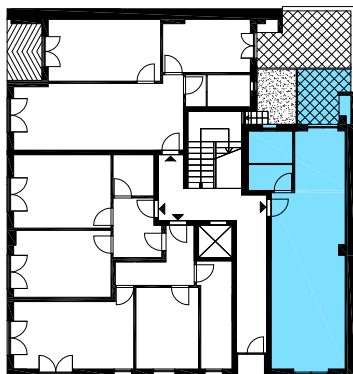

**INDIRIZZO**

Via Sonnino, 8  
Santa Teresa di Gallura (OT)  
Sardegna - Italia

**CONTATTI**

web: [www.a-rena.it](http://www.a-rena.it)  
mail: [info@a-rena.it](mailto:info@a-rena.it)

Schema Piano RIALZATO

Via del Mare

Via Sonnino

**Appartamento 1**  
Piano Rialzato

0 1 2 3 4 5m