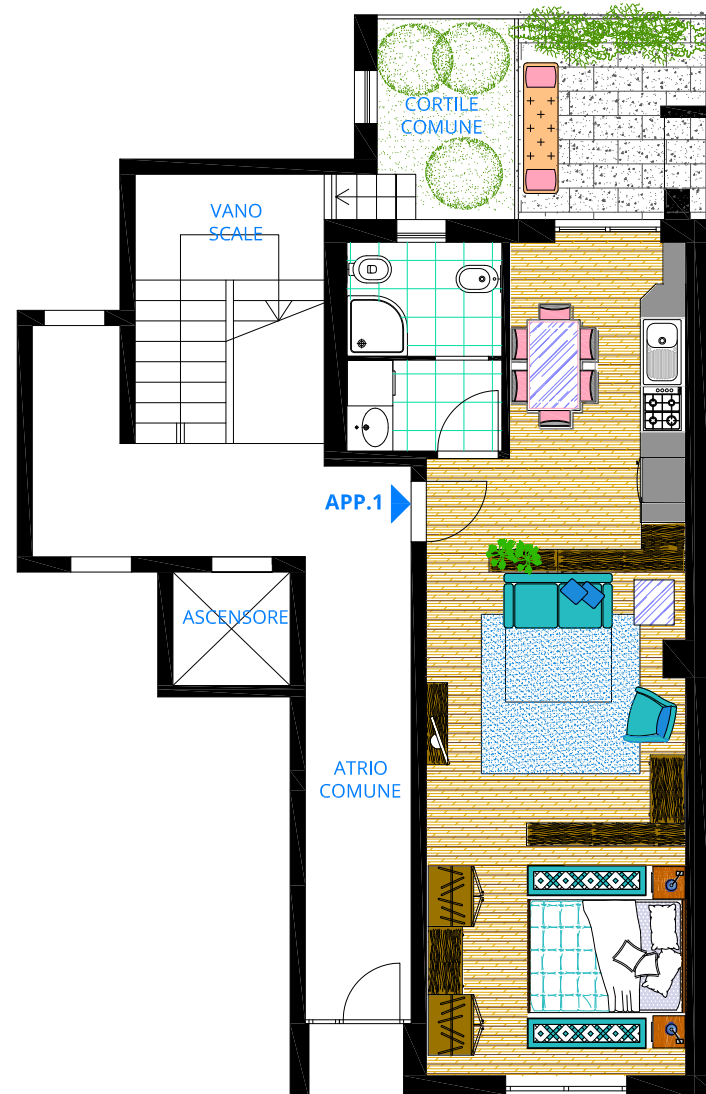

**INDIRIZZO**

Via Sonnino, 8  
Santa Teresa di Gallura (OT)  
Sardegna - Italia

**CONTATTI**

web: [www.a-rena.it](http://www.a-rena.it)  
mail: [info@a-rena.it](mailto:info@a-rena.it)

Schema Piano RIALZATO

Via del Mare

Via Sonnino

**Appartamento 1**  
Piano Rialzato

0 1 2 3 4 5m