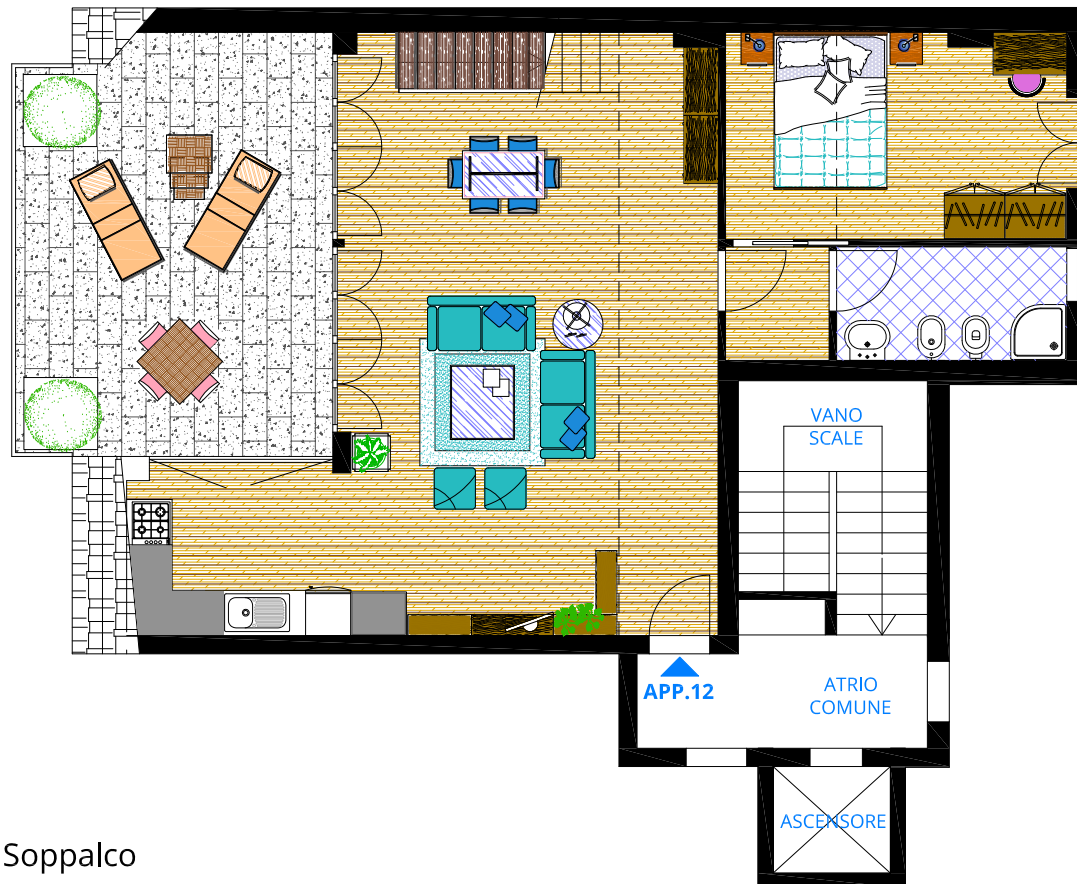

**INDIRIZZO**

Via Sonnino, 8  
 Santa Teresa di Gallura (OT)  
 Sardegna - Italia

**CONTATTI**

web: [www.a-rena.it](http://www.a-rena.it)  
 mail: [info@a-rena.it](mailto:info@a-rena.it)

Schema Piano ATTICO

Via Sonnino

Zona Soppalco

**Appartamento 12**  
 Piano Attico